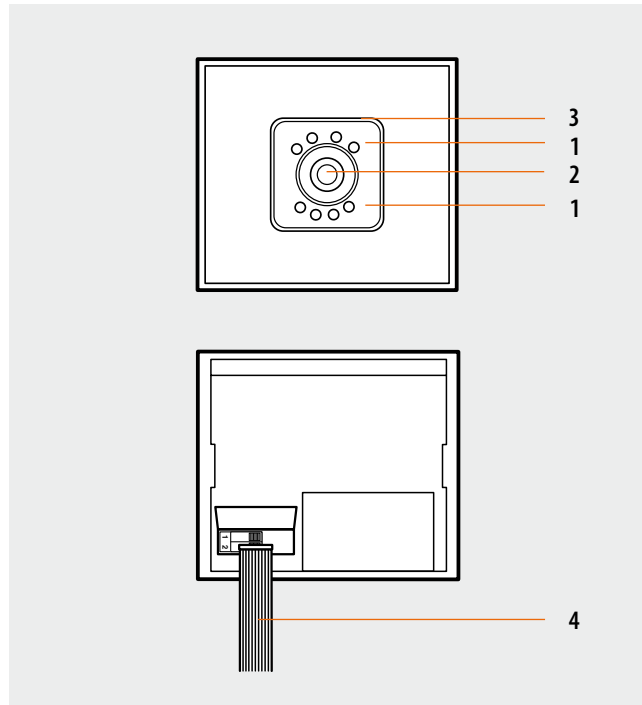

SFERA, módulo telecámara a color

342550

Descripción

Módulo telecámara SFERA a color orientable.
Tecnología CCD, con LEDS blancos para utilización en ambientes con escasa iluminación.
Utilizar con los módulos fónicos 2 HILOS (conexión mediante multi-cable).
Durante la fase de instalación se puede orientar el objetivo sobre dos ejes.

El dispositivo NO se ha de configurar.

Artículos relacionados

- 342170 (módulo fónico con 2 pulsadores de llamada)
- 342350 (módulo fónico con 4 pulsadores de llamada)
- 342630 (módulo fónico con display gráfico)
- 332511 (frontal modular telecámara acabado Allmetal)
- 332512 (frontal modular telecámara acabado Blanco)
- 332513 (frontal modular telecámara acabado Alugray)

Consultar el catálogo para utilizar frontales de un bloque.

Datos técnicos

Alimentación del BUS SCS:	18-27 Vcc
Consumo máximo en funcionamiento:	165 mA
Consumo en standby:	15 mA
Temperatura de funcionamiento:	(-25)-(+70)°C
Sensor telecámara:	1/4"
Lente:	f : 2,8 mm; f : 3 mm
Entrelazado:	2:1
Resolución horizontal:	> 330 líneas
Resolución vertical:	400 líneas
Iluminación nocturna:	LEDS blancos
Ajuste luminosidad:	automático (lineal)

Datos dimensionales

Leyenda

- 1 - LEDS blancos para iluminación nocturna
- 2 - Objetivo
- 3 - Ajuste de la inclinación del objetivo
- 4 - Multi-cable para la conexión con el módulo fónico

Ajuste del objetivo