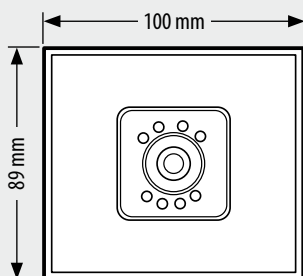

El dispositivo NO se ha de configurar.

Artículos relacionados

- 342170 (módulo fónico con 2 pulsadores de llamada)
- 342350 (módulo fónico con 4 pulsadores de llamada)
- 342630 (módulo fónico con display gráfico)
- 332511 (frontal modular telecámara acabado Allmetal)
- 332512 (frontal modular telecámara acabado Blanco)
- 332513 (frontal modular telecámara acabado Alugray)

Consultar el catálogo para utilizar frontales de un bloque.

Datos técnicos

Alimentación del BUS SCS:	18-27 Vcc
Consumo máximo en funcionamiento:	165 mA
Consumo en standby:	15 mA
Temperatura de funcionamiento:	(-25)-(+70)°C
Sensor telecámara:	1/4"
Lente:	f : 2,8 mm; f : 3 mm
Entrelazado:	2:1
Resolución horizontal:	> 330 líneas
Resolución vertical:	400 líneas
Iluminación nocturna:	LEDS blancos
Ajuste luminosidad:	automático (lineal)

Datos dimensionales

Leyenda

- 1 - LEDS blancos para iluminación nocturna
- 2 - Objetivo
- 3 - Ajuste de la inclinación del objetivo
- 4 - Multi-cable para la conexión con el módulo fónico

Ajuste del objetivo