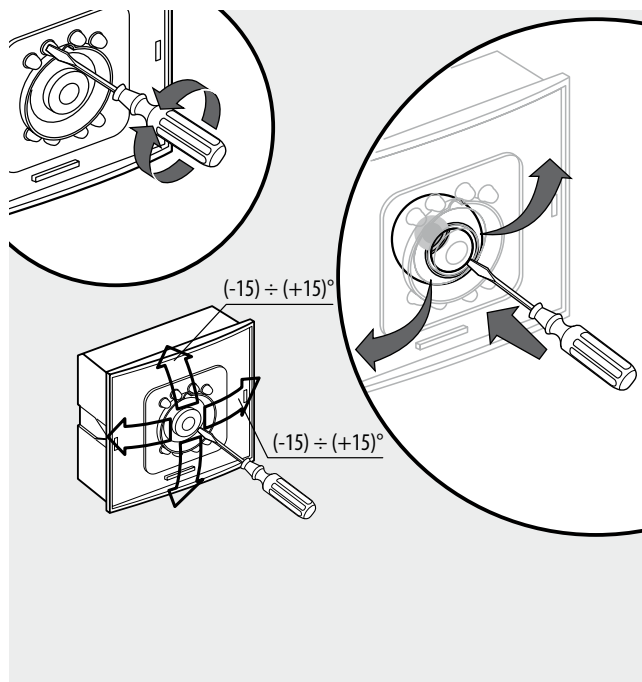

Consultar el catálogo para utilizar frontales de un bloque.

Datos técnicos

Alimentación del BUS SCS:	18-27 Vcc
Consumo máximo en funcionamiento:	165 mA
Consumo en standby:	15 mA
Temperatura de funcionamiento:	(-25)-(+70)°C
Sensor telecámara:	1/4"
Lente:	f : 2,8 mm; f : 3 mm
Entrelazado:	2:1
Resolución horizontal:	> 330 líneas
Resolución vertical:	400 líneas
Iluminación nocturna:	LEDS blancos
Ajuste luminosidad:	automático (lineal)

Datos dimensionales

Leyenda

- 1 - LEDS blancos para iluminación nocturna
- 2 - Objetivo
- 3 - Ajuste de la inclinación del objetivo
- 4 - Multi-cable para la conexión con el módulo fónico

Ajuste del objetivo