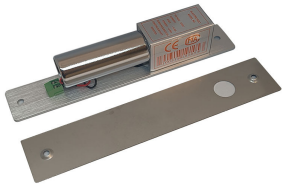

CERRADURA ELECTROMAGNETICA CON PIVOTE 100KG

\$19.660 \$23.395 con IVA

- Código: **00028**
- Marca: **AXXTEC**
- Modelo- P/N: **AX-300**

TIENDAS

- Huechuraba : **Ultimas Unidades**
- Sucursal Exequiel: **Ultimas Unidades**

Recíbelo el siguiente día hábil en Santiago Metropolitano / 2-3 días hábiles mediante FEDEX en regiones.

Sin detalles disponible

Productos Relacionados

TRABADOR ELECTROMAGNETICO 280KG LED-TIMER

Codigo: **05011**
Marca: **AXXTEC**
C280 LED TIMER
\$31.750 +iva

KIT FUENTE CARGADOR GABINETE 12V-3A

Codigo: **07902**
Marca: **AXXTEC**
AX-FSCG-14V3A
\$32.500 +iva

TRABADOR ELECTROMAGNETICO 600KG LED-TIMER AXXTEC

Codigo: **05019**
Marca: **AXXTEC**
1200LB TIMER LED
\$61.530 +iva