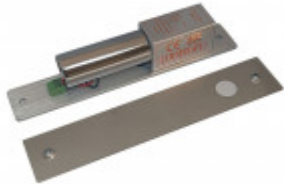

CERRADURA ELECTROMAGNETICA CON PIVOTE 100KG

\$21.960 \$26.132 con IVA

- Código: **00028**
- Marca: **AXXTEC**
- Modelo- P/N: **AX-300**

TIENDAS

- Huechuraba : **En stock disponibilidad inmediata**
- Sucursal Exequiel: **Sin Stock**

Recíbelo el siguiente día hábil en Santiago Metropolitano / 2-3 días hábiles mediante FEDEX en regiones.

Sin detalles disponible

Productos Relacionados

TRABADOR ELECTROMAGNETICO 280KG LED-TIMER

Codigo: **05011**
Marca: **AXXTEC**
C280 (LED+TIMER)
\$40.620 +iva

TRABADOR ELECTROMAGNETICO 600KG LED-TIMER AXXTEC

Codigo: **05019**
Marca: **AXXTEC**
1200LB TIMER LED
\$87.500 +iva

KIT FUENTE CARGADOR GABINETE 12V-3A

Codigo: **07902**
Marca: **AXXTEC**
AX-FSCG-14V3A
\$40.790 +iva