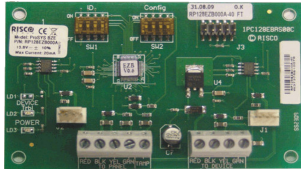

MODULO EXPANSOR BUS PROS

\$57.890 \$68.889 con IVA

- Código: **01155**
- Marca: **RISCO**
- Modelo- P/N: **RP128EZB000B**

TIENDAS

- Huechuraba : **En stock disponibilidad inmediata**
- Sucursal Exequiel: **Sin Stock**

A LIFETIME OF SECURITY

Recíbelo el siguiente día hábil en Santiago Metropolitano / 2-3 días hábiles mediante FEDEX en regiones.

El MODULO EXPANSOR DE BUS (PROS) es un dispositivo de seguridad imprescindible para tu hogar o negocio. Este producto de la marca RISCO te ofrece la mxima proteccin y confiabilidad. Caracterstias principales: - Incrementa la capacidad del bus de comunicacin - Compatible con sistemas de alarma RISCO - Fcil instalacin y configuracin - Mejora el funcionamiento de los sensores y dispositivos conectados - Garantiza la transmisin de datos de manera segura Con el MODULO EXPANSOR DE BUS (PROS), podrs expandir y optimizar tu sistema de seguridad de manera eficiente. No te arriesgues, confa en la marca RISCO y adquiere este producto en Artilec. Protege lo que ms quieres con style!

Productos Relacionados

BATERIA 12V - 7.0 A ULTRACELL

Codigo: **08010**
Marca: **ULTRACELL**
UL7-12
\$10.780 +iva

TRANSMISOR MOMENTANEO 1CH

Codigo: **18012**
Marca: **GARRISON**
LK-102P-RM
\$10.160 +iva

SIRENA INALAMBICA EXTERIOR AJAX WH

Codigo: **24115**
Marca: **AJAX**
38178.07.WH1
\$124.620 +iva

BATERIA 12V - 18A ULTRACELL

Codigo: **08008**
Marca: **ULTRACELL**
UL18-12
\$40.220 +iva

MODULO GPRS 4G LIGHTSYS PLUS

Codigo: **01299**
Marca: **RISCO**
RP432G400LAA
\$152.160 +iva