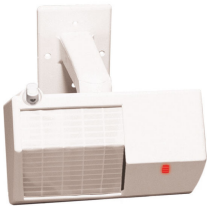

DETECTOR LARGO ALCANCE 90MT TIPO BARRERA

\$140.690 \$167.421 con IVA

- Código: **02631**
- Marca: **BOSCH**
- Modelo- P/N: **DS720I**

TIENDAS

- Huechuraba : **Ultimas Unidades**
- Sucursal Exequiel: **Sin Stock**

Recíbelo el siguiente día hábil en Santiago Metropolitano / 2-3 días hábiles mediante FEDEX en regiones.

El detector largo alcance 90mt tipo barrera DS720i de la reconocida marca Bosch es perfecto para garantizar la seguridad en tu hogar o negocio. Este detector se destaca por su alcance de 90 metros, permitiéndote tener una gran área de cobertura. Cuenta con tecnología de vanguardia que garantiza una detección precisa y confiable. Principales especificaciones técnicas: - Alcance: 90 metros - Marca: Bosch - Tipo: Barrera - Número de serie: DS720i Además de su increíble rendimiento, este detector ofrece una fácil instalación y configuración. Su diseño robusto y resistente a la intemperie lo hace ideal para su uso en exteriores. Asegúrate de proteger tus espacios con este detector de largo alcance. En Artilec, nos preocupamos por trabajar con marcas confiables y reconocidas. Bosch es líder en la industria de la seguridad, ofreciendo productos de alta calidad y rendimiento. No te conformes con menos, elige Bosch y confía en la seguridad.