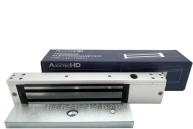

ACCESORIO PUERTA VIDRIO PIVOTE SECOLARM

\$57.850 \$68.842 con IVA

- Código: **05029**
- Marca: **SECOLARM**
- Modelo- P/N: **SD-997SMB-AQ**

TIENDAS

- Huechuraba : **Ultimas Unidades**
- Sucursal Exequiel: **Sin Stock**

Recíbelo el siguiente día hábil en Santiago Metropolitano / 2-3 días hábiles mediante FEDEX en regiones.

El ACCESORIO PUERTA DE VIDRIO PARA PIVOTE SECOLARM es una excelente opción para asegurar tus puertas de vidrio. Este accesorio, de la reconocida marca SECOLARM, está diseñado para brindarte seguridad y tranquilidad en tu hogar o lugar de trabajo. Especificaciones técnicas: - Número de serie: SD-997SMB-AQ - Marca: SECOLARM - Fácil instalación y ajuste - Resistente y duradero - Diseño elegante que se adapta a cualquier estilo de puerta de vidrio - Compatible con puertas de vidrio de hasta 90 kg de peso En Artilec, nos preocupamos por ofrecerte los mejores productos de seguridad. No dudes en adquirir este accesorio que te brindará tranquilidad y protección. Marca: SECOLARM

Productos Relacionados

TRABADOR ELECTROMAGNETICO 280KG LED-TIMER

Código: **05011**
Marca: **AXXTEC**
C280 LED TIMER
\$31.750 +iva

KIT FUENTE CARGADOR GABINETE 12V - 5A

Código: **07903**
Marca: **AXXTEC**
AX-FSCG-14V5A
\$44.570 +iva