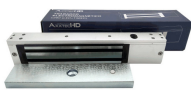

Productos Relacionados

TRABADOR ELECTROMAGNETICO 280KG LED-TIMER

Código: **05011**
Marca: **AXXTEC**
C280 LED TIMER
$29.310 +iva