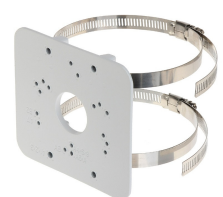

Recíbelo el siguiente día hábil en Santiago Metropolitano / 2-3 días hábiles mediante FEDEX en regiones.

Asegure sus cámaras y dispositivos de seguridad con el SOPORTE DAHUA MONTAJE ESQUINA 24,3x17x13,8CM en Artilec. Este soporte resistente y duradero le proporciona la solución perfecta para instalar su equipo de seguridad en la esquina de su propiedad. Con dimensiones de 24,3x17x13,8CM, este soporte es adecuado para una variedad de cámaras y dispositivos de seguridad. Este soporte de esquina está diseñado para brindar una instalación segura y estable. Hecho con materiales de alta calidad, garantiza la resistencia y durabilidad necesarias para soportar condiciones climáticas adversas. Además, su diseño compacto no afecta la estética de su propiedad. Especificaciones técnicas: - Dimensiones: 24,3x17x13,8CM - Marca: DAHUA - Número de Serie: PFA151 Asegrese de instalar los dispositivos de seguridad con el SOPORTE DAHUA MONTAJE ESQUINA 24,3x17x13,8CM para garantizar una vigilancia confiable y eficiente de su propiedad. Ordene ahora y proteja su hogar o negocio!

Productos Relacionados

CAJA SOPORTE CONEXION DAHUA REDONDA 12.4X4.1CM IP66

Código: **10241**
 Marca: **DAHUA**
PFA130-E
 \$11.690 +iva

SOPORTE DAHUA MONTAJE POSTE 13X17X4.5CM φ8-15CM

Código: **10244**
 Marca: **DAHUA**
PFA150-V2
 \$20.340 +iva

CAJA SOPORTE CONEXION DAHUA BALA EXT 13.4X13.4X5CM

Código: **10237**
 Marca: **DAHUA**
PFA121-V2
 \$14.790 +iva

SOPORTE PTZ DAHUA CON BRAZO EXTENDIDO 87X83X18CM

Código: **10430**
 Marca: **DAHUA**
PFB303S
 \$93.600 +iva