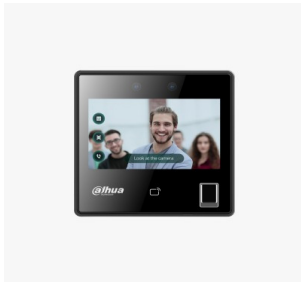

FACIAL STANDALONE DAHUA 3.000 USER HUELLA-TARJ QR WIFI

\$132.660 \$157.865 con IVA

- Código: **10330**
- Marca: **DAHUA**
- Modelo- P/N: **ASI3214A-W**

TIENDAS

- Huechuraba : **En stock disponibilidad inmediata**
- Sucursal Exequiel: **Ultimas Unidades**

Recíbelo el siguiente día hábil en Santiago Metropolitano / 2-3 días hábiles mediante FEDEX en regiones.

? Descripción general

El DHI-ASI3214A-W es un controlador de acceso independiente (standalone) de la serie ASI3 de Dahua, diseñado para entornos corporativos que demandan autenticación multifactorial avanzada. Integra cámara dual 2MP con iluminación IR automática y compensación dinámica de rango ancho (DWDR) para captura de imágenes de alta calidad en diversas condiciones de iluminación.

Ofrece cinco métodos de desbloqueo independientes o combinados: reconocimiento facial con precisión 99,9%, huella dactilar, tarjeta IC, contraseña y desbloqueo remoto. Incluye pantalla táctil capacitiva de 4,3 pulgadas para gestión local, Wi-Fi integrado, conectividad Ethernet y soporta integración con plataforma DSS Pro mediante códigos QR de visitantes.

? Especificaciones técnicas

Parámetro	Valor
Tipo de producto	Controladora de acceso independiente
Serie	ASI3
Cámara	2MP CMOS dual-lente con IR automática y DWDR
Pantalla	LCD táctil capacitiva 4,3 pulgadas, 480x272 píxeles
Reconocimiento facial	99,9% precisión, 0,2 s comparación 1:N, rango 0,3-1,5 m
Verificación huella dactilar	Modo 1:N, 0,5 s reconocimiento, 1,5 s comparación
Métodos de desbloqueo	Facial, huella, tarjeta IC, contraseña, remoto y combinados
Capacidad usuarios	3.000 usuarios, 3.000 rostros, 5.000 huellas, 5.000 tarjetas
Registros	300.000 eventos, 128 períodos horarios, 128 períodos festivos