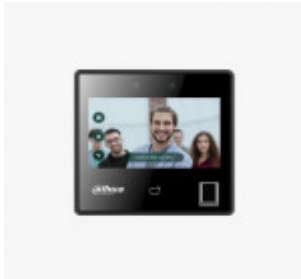

FACIAL STANDALONE DAHUA 3.000 USER HUELLA-TARJ QR WIFI

\$143.740 \$171.051 con IVA

- Código: **10330**
- Marca: **DAHUA**
- Modelo- P/N: **ASI3214A-W**

TIENDAS

- Huechuraba : **En stock disponibilidad inmediata**
- Sucursal Exequiel: **Sin Stock**

Recíbelo el siguiente día hábil en Santiago Metropolitano / 2-3 días hábiles mediante FEDEX en regiones.

Sin detalles disponible

Productos Relacionados

**LECTOR SILKID
HUELLA-TARJETA
INTERIOR Y EXTERIOR
EMPOTRA**

Codigo: **42108**
Marca: **ZKTECO**
FR1500S
\$118.610 +iva

**CONTROL DE ACCESO
FACIAL, PALMA Y
CLAVE LUZ VISIBLE**

Codigo: **42245**
Marca: **ZKTECO**
SPEEDFACEV4L
\$266.260 +iva

**LECTOR
STANDALONE
HUELLA-TARJETA ID
EXT MA500**