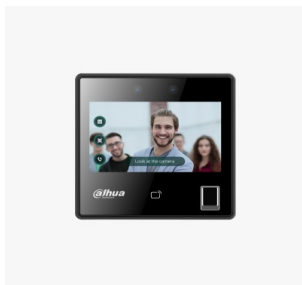

FACIAL STANDALONE DAHUA 3.000 USER HUELLA-TARJ QR WIFI

\$132.660 \$157.865 con IVA

- Código: **10330**
- Marca: **DAHUA**
- Modelo- P/N: **ASI3214A-W**

TIENDAS

- Huechuraba : **En stock disponibilidad inmediata**
- Sucursal Exequiel: **Ultimas Unidades**

Recíbelo el siguiente día hábil en Santiago Metropolitano / 2-3 días hábiles mediante FEDEX en regiones.

? Descripción general

El DHI-ASI3214A-W es un controlador de acceso independiente (standalone) de la serie ASI3 de Dahua, diseñado para entornos corporativos que demandan autenticación multifactorial avanzada. Integra cámara dual 2MP con iluminación IR automática y compensación dinámica de rango ancho (DWDR) para captura de imágenes de alta calidad en diversas condiciones de iluminación.

Ofrece cinco métodos de desbloqueo independientes o combinados: reconocimiento facial con precisión 99,9%, huella dactilar, tarjeta IC, contraseña y desbloqueo remoto. Incluye pantalla táctil capacitiva de 4,3 pulgadas para gestión local, Wi-Fi integrado, conectividad Ethernet y soporta integración con plataforma DSS Pro mediante códigos QR de visitantes.

? Especificaciones técnicas

Parámetro	Valor
Tipo de producto	Controladora de acceso independiente
Serie	ASI3
Cámara	2MP CMOS dual-lente con IR automática y DWDR
Pantalla	LCD táctil capacitiva 4,3 pulgadas, 480x272 píxeles
Reconocimiento facial	99,9% precisión, 0,2 s comparación 1:N, rango 0,3-1,5 m
Verificación huella dactilar	Modo 1:N, 0,5 s reconocimiento, 1,5 s comparación
Métodos de desbloqueo	Facial, huella, tarjeta IC, contraseña, remoto y combinados
Capacidad usuarios	3.000 usuarios, 3.000 rostros, 5.000 huellas, 5.000 tarjetas
Registros	300.000 eventos, 128 períodos horarios, 128 períodos festivos