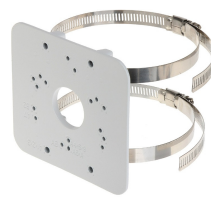

**SOPORTE DAHUA
MONTAJE POSTE
11.8X8.7X2.1CM φ8-
13CM**

Codigo: **10246**
Marca: **DAHUA**
PFA152-E
$10.430 +iva