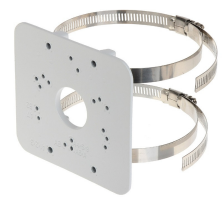

**SOPORTE DAHUA
MONTAJE POSTE
11.8X8.7X2.1CM φ8-
13CM**

Codigo: **10246**
Marca: **DAHUA**
PFA152-E
$10.430 +iva