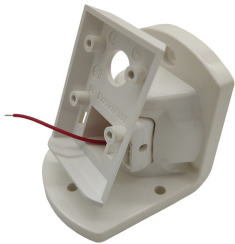

BRAZO DETECTOR BW

\$7.400 \$8.806 con IVA

- Código: **11136**
- Marca: **RISCO**
- Modelo- P/N: **RA51T000000A**

TIENDAS

- Huechuraba : **Ultimas Unidades**
- Sucursal Exequiel: **Sin Stock**

Recíbelo el siguiente día hábil en Santiago Metropolitano / 2-3 días hábiles mediante FEDEX en regiones.

Protege tu hogar de forma eficiente y confiable con el BRAZO DETECTOR BW de la reconocida marca RISCO. Este detector de movimiento es la solución perfecta para mantener tu propiedad segura en todo momento. Con su avanzada tecnología, el BRAZO DETECTOR BW te permite monitorear cualquier movimiento sospechoso dentro de tu hogar, brindándote tranquilidad y protección las 24 horas del día. El BRAZO DETECTOR BW cuenta con las siguientes especificaciones técnicas: - Número de serie: RA51T000000A - Marca: RISCO - SKU: 11136 - Tecnología de detección de alta precisión - Amplio ángulo de detección de 180 grados - Sensibilidad ajustable según tus necesidades - Fácil instalación y configuración No comprometas la seguridad de tu hogar. Adquiere el BRAZO DETECTOR BW ahora y disfruta de la tranquilidad de tener una protección confiable. En Artilec, estamos comprometidos con ofrecerte los mejores productos de seguridad para que puedas proteger a tu familia y tus pertenencias. Además, si estás buscando alternativas, te recomendamos los siguientes productos que también podrían interesarte: - Detector de movimiento IR-55: <https://www.google.com/search?q=detector+de+movimiento+IR-55+numero+de+serie+RA51T000000A+marca+RISCO+Artilec> - Sensor de movimiento interior PIR-40: <https://www.google.com/search?q=sensor+de+movimiento+interior+PIR-40+numero+de+serie+RA51T000000A+marca+RISCO+Artilec> - Detector de movimiento inalámbrico DT-61: <https://www.google.com/search?q=detector+de+movimiento+inalambrico+DT-61+numero+de+serie+RA51T000000A+marca+RISCO+Artilec>