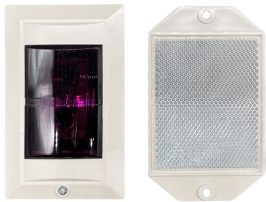

## RAYO LINEAL C-REFLECTOR 7 MTS INTERIOR

**\$33.460** \$39.817 con IVA

- Código: **12007**
- Marca: **GARRISON**
- Modelo- P/N: **LK-7HR**

El RAYO LINEAL C/REFLECTOR 7 MTS de GARRISON (sku 12007) es la solución ideal para aquellos que buscan una iluminación de calidad y confiable. Con su reflector incluido, este producto ofrece una iluminación eficiente y uniforme en un rango de 7 metros. Fabricado con materiales duraderos y resistentes, el RAYO LINEAL C/REFLECTOR 7 MTS de GARRISON garantiza una larga vida útil y un rendimiento excepcional. Perfecto para uso en interiores o exteriores, este producto es versátil y se adapta a cualquier ambiente. Especificaciones técnicas: - Marca: GARRISON - Número de serie: LK-7HR - Longitud del rayo: 7 metros - Incluye reflector - Resistente y duradero - Fácil instalación No pierdas la oportunidad de adquirir el RAYO LINEAL C/REFLECTOR 7 MTS de GARRISON (sku 12007) y disfruta de una iluminación segura y eficiente en tu hogar o negocio. En Artilec, brindamos productos de seguridad de alta calidad para satisfacer todas tus necesidades.