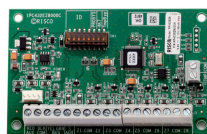

Protege tu hogar o negocio con la poderosa Sirena con 1 tono de S-ALARM. Esta sirena, con un diseño elegante en color negro, cuenta con una potencia de 15W y es capaz de emitir un sonido de 115dB, lo que garantiza que cualquier intruso o situación de emergencia sea rápidamente detectada por las personas cercanas. Además de su potencia acústica, esta sirena cuenta con una construcción resistente y duradera, que la hace perfecta para instalaciones tanto en interiores como en exteriores. Su diseño compacto y discreto se adapta a cualquier ambiente y su instalación es sencilla y rápida. Principales especificaciones técnicas: - Potencia: 15W - Nivel de sonido: 115dB - Diseño elegante y resistente en color negro - Fácil instalación en interiores y exteriores Convierte a S-ALARM en tu aliado en seguridad y protege lo que más te importa. Compra la Sirena con 1 tono 15W 115dB ahora mismo y lleva la tranquilidad a tu hogar o negocio. Marca: S-ALARM

Productos Relacionados

TRANSMISOR MOMENTANEO 1CH

Código: **18012**
 Marca: **GARRISON**
LK-102P-RM
 \$11.850 +iva

BATERIA 12V - 7.0 A ULTRACELL

Código: **08010**
 Marca: **ULTRACELL**
UL7-12
 \$12.580 +iva

ARTILEC DISTRIBUIDOR
RISCO CHILE

EXPANSOR 8 ZONAS LIGHT-PRPLUS

Código: **01157**
 Marca: **RISCO**
RP432EZ8000C
 \$54.280 +iva

BATERIA 12V - 18A ULTRACELL

Código: **08008**
 Marca: **ULTRACELL**
UL18-12
 \$46.920 +iva