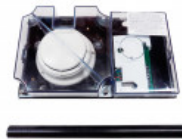

Recíbelo el siguiente día hábil en Santiago Metropolitano / 2-3 días hábiles mediante FEDEX en regiones.

Sin detalles disponible

Productos Relacionados

**DETECTOR
FOTOELECTRICO
INTELIGENTE**

Codigo: **91009**
Marca: **SIMPLEX**
4098-9714
\$25.750 +iva

**DETECTOR
FOTOELECTRICO-
TERMICO INTELIGENTE**

Codigo: **91102**
Marca: **SIMPLEX**
4098-9754
\$38.320 +iva

**GABINETE DETECTOR
PARA DUCTO, INCLUYE
SENSOR INTELIGENTE**

Codigo: **91077**
Marca: **SIMPLEX**
4098-9755
\$151.740 +iva