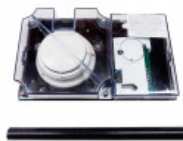

### Productos Relacionados

**DETECTOR FOTOELECTRICO INTELIGENTE**

Codigo: **91009**  
Marca: **SIMPLEX**  
**4098-9714**  
\$25.750 +iva

**DETECTOR FOTOELECTRICO-TERMICO INTELIGENTE**

Codigo: **91102**  
Marca: **SIMPLEX**  
**4098-9754**  
\$38.320 +iva

**GABINETE DETECTOR PARA DUCTO, INCLUYE SENSOR INTELIGENTE**

Codigo: **91077**  
Marca: **SIMPLEX**  
**4098-9755**  
\$151.740 +iva

**DETECTOR TEMPERATURA INTELIGENTE**

Codigo: **91010**  
Marca: **SIMPLEX**  
**4098-9733**  
\$18.360 +iva