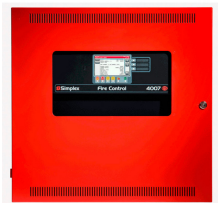

Recíbelo el siguiente día hábil en Santiago Metropolitano / 2-3 días hábiles mediante FEDEX en regiones.

Sin detalles disponible

Productos Relacionados

BASE DIRECCIONABLE

Codigo: **91011**
Marca: **SIMPLEX**
4098-9792
\$24.740 +iva

PANEL 4007ES NOTIFICACION DIRECCIONABLE

Codigo: **91019**
Marca: **SIMPLEX**
4007-9201
\$1.287.730 +iva

4010ES IDNAC 2IDNET RED 240V (2 BAHIAS)

Codigo: **91120**
Marca: **SIMPLEX**
4010-9721
\$2.769.580 +iva