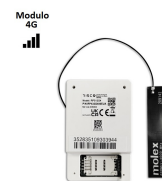

MODULO GPRS 4G LIGHTSYS PLUS

Codigo: **01299**
Marca: **RISCO**
RP432G400LAA
$152.160 +iva