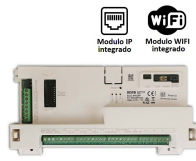

**CENTRAL LIGHTSYS
PLUS INCLUYE IP-WIFI
SOLO PLACA**

Codigo: **02422**
Marca: **RISCO**
RP432MP0000A
$148.580 +iva