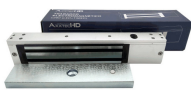

ENROLADOR USB TARJETA-TAG MIFARE S50-S70 ZK

\$30.170 \$35.902 con IVA

- Código: **42115**
- Marca: **ZKTECO**
- Modelo- P/N: **CR20M**

TIENDAS

- Huechuraba : **Ultimas Unidades**
- Sucursal Exequiel: **Sin Stock**

Recíbelo el siguiente día hábil en Santiago Metropolitano / 2-3 días hábiles mediante FEDEX en regiones.

El Enrolador USB Tarjeta-Tag Mifare S50-S70 ZK es la solución perfecta para sistemas de control de acceso en diferentes entornos. Este dispositivo, fabricado por la reconocida marca ZK, ofrece una experiencia eficiente y segura para la gestión de tarjetas y tags Mifare. Con su número de serie CR20M, garantiza un funcionamiento óptimo y confiable. Especificaciones técnicas: - Marca: ZK - Tipo de dispositivo: Enrolador USB - Compatible con tarjetas y tags Mifare S50 y S70 - Número de serie: CR20M Además de su compatibilidad con diferentes modelos de tarjetas y tags Mifare, este enrolador USB de la marca ZK destaca por su fácil instalación y uso. Es perfecto para empresas, instituciones y residencias que requieren un sistema de control de acceso seguro y eficiente. En Artilec, tu tienda online de productos de seguridad, nos preocupamos por ofrecerte la mejor calidad. Garantizamos que este enrolador USB Tarjeta-Tag Mifare S50-S70 ZK cumplirá con tus expectativas y te brindará la confianza que necesitas en tu sistema de control de acceso.

Productos Relacionados

TRABADOR ELECTROMAGNETICO 280KG LED-TIMER

Código: **05011**
 Marca: **AXXTEC**
C280 LED TIMER
 \$29.310 +iva

KIT FUENTE CARGADOR GABINETE 12V-3A

Código: **07902**
 Marca: **AXXTEC**
AX-FSCG-14V3A
 \$30.000 +iva