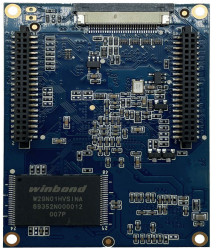

TARJETA CENTRAL F18

\$144.560 \$172.026 con IVA

- Código: **42295**
- Marca: **ZKREPUESTOS**
- Modelo- P/N: **COREF18**

TIENDAS

- Huechuraba : **Ultimas Unidades**
- Sucursal Exequiel: **Sin Stock**

Recíbelo el siguiente día hábil en Santiago Metropolitano / 2-3 días hábiles mediante FEDEX en regiones.

La Tarjeta Central F18 COREF18 de ZKREPUESTOS es la solución perfecta para garantizar la seguridad de tu hogar u oficina. Con una tecnología de última generación y un diseño robusto, esta tarjeta central te brinda un control completo sobre tu sistema de seguridad. Con una fácil instalación y una interfaz intuitiva, la Tarjeta Central F18 COREF18 te permite gestionar y monitorear de forma eficiente todos los dispositivos de seguridad conectados. Mantén la integridad de tu propiedad y protege a tu familia o empleados con este producto confiable y de alta calidad. Características técnicas: - Marca: ZKREPUESTOS - Número de serie: COREF18 - SKU: 42295 - Fácil instalación y configuración - Interfaz intuitiva para una gestión sencilla - Compatible con una amplia gama de dispositivos de seguridad - Robusto y confiable - Diseño moderno y elegante No te arriesgues con productos de seguridad de dudosa procedencia. La Tarjeta Central F18 COREF18 de ZKREPUESTOS te brinda la tranquilidad y confianza que necesitas para proteger lo que más te importa. Aprovecha la garantía de calidad de Artilec y adquiere ahora la Tarjeta Central F18 COREF18 ZKREPUESTOS en nuestra tienda online. No te decepcionar!

Productos Relacionados

TRABADOR ELECTROMAGNETICO 280KG LED-TIMER

Código: **05011**
Marca: **AXXTEC**
C280 LED TIMER
\$31.750 +iva

KIT FUENTE CARGADOR GABINETE 12V - 5A

Código: **07903**
Marca: **AXXTEC**
AX-FSCG-14V5A
\$44.570 +iva