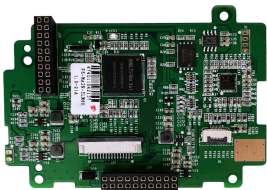

## TARJETA PRINCIPAL SF400

**\$120.480** \$143.371 con IVA

- Código: **42297**
- Marca: **ZKREPUESTOS**
- Modelo- P/N: **MAINBOARDSF400**

### TIENDAS

- Huechuraba : **Ultimas Unidades**
- Sucursal Exequiel: **Sin Stock**

**Recíbelo el siguiente día hábil en Santiago Metropolitano / 2-3 días hábiles mediante FEDEX en regiones.**

La tarjeta principal SF400 de la reconocida marca ZKRepuestos es un componente esencial para garantizar la seguridad de tu hogar u oficina. Diseada con la ms alta tecnologia, esta tarjeta ofrece un funcionamiento confiable y eficiente. Caracterstias tcnicas: - Modelo: SF400 - Nmero de serie: MAINBOARDSF400 - Marca: ZKRepuestos - SKU: 42297 Esta tarjeta principal es compatible con una amplia gama de productos de seguridad y garantiza un rendimiento ptimo en la gestin de accesos. Con ella, podrs controlar de manera precisa y segura la entrada y salida de personas en tus instalaciones. En Artilec entendemos la importancia de proteger lo que ms quieres, por eso te ofrecemos esta tarjeta principal SF400 de ZKRepuestos. Adems de su excelente calidad y funcionalidad, te brindamos un envo rpido y seguro, para que puedas disfrutar de la tranquilidad que mereces. No arriesgues tu seguridad, elige la tarjeta principal SF400 de ZKRepuestos en Artilec. Compra ahora!