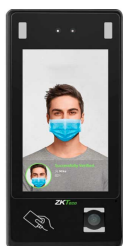

CONTROL ACCESO FACIAL. LUZ VISIBLE. HUELLA

\$806.600 \$959.854 con IVA

- Código: **42401**
- Marca: **ZKTECO**
- Modelo- P/N: **G4 PRO**

TIENDAS

- Huechuraba : **Ultimas Unidades**
- Sucursal Exequiel: **Sin Stock**

Recíbelo el siguiente día hábil en Santiago Metropolitano / 2-3 días hábiles mediante FEDEX en regiones.

Sin detalles disponible

Productos Relacionados

CONTROL ACCESO FACIAL. PALMA Y CLAVE LUZ VISIBLE

Codigo: **42245**
Marca: **ZKTECO**
SPEEDFACEV4L
\$191.090 +iva