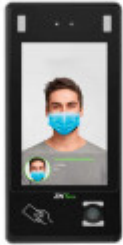

CONTROL ACCESO FACIAL. LUZ VISIBLE. HUELLA

\$985.170 \$1.172.352 con IVA

- Código: **42401**
- Marca: **ZKTECO**
- Modelo- P/N: **G4 PRO**

TIENDAS

- Huechuraba : **Ultimas Unidades**
- Sucursal Exequiel: **Sin Stock**

Recíbelo el siguiente día hábil en Santiago Metropolitano / 2-3 días hábiles mediante FEDEX en regiones.

Sin detalles disponible

Productos Relacionados

**LECTOR
STANDALONE
HUELLA-TARJETA
ID
EXT MA500**

Codigo: **42215**
Marca: **ZKTECO**
MA-500
\$208.510 +iva

**LECTOR SILKID
HUELLA-TARJETA
INTERIOR Y EXTERIOR
EMPOTRA**

Codigo: **42108**
Marca: **ZKTECO**
FR1500S
\$120.880 +iva

**CONTROL DE ACCESO
FACIAL, PALMA Y
CLAVE LUZ VISIBLE**

Codigo: **42245**
Marca: **ZKTECO**
SPEEDFACEV4L
\$291.930 +iva