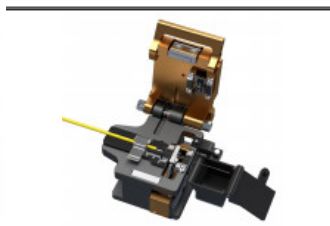

ESPEJOS DE RECAMBIO FUSIONADORA FX-39

\$4.680 \$5.569 con IVA

- Código: **45123**
- Marca: **KOMSHINE**
- Modelo- P/N: **ESPEJOFX39**

TIENDAS

- Huechuraba : **Ultimas Unidades**
- Sucursal Exequiel: **Sin Stock**

Recíbelo el siguiente día hábil en Santiago Metropolitano / 2-3 días hábiles mediante FEDEX en regiones.

Sin detalles disponible

Productos Relacionados

FUSIONADORA CORE ALING 6 MOTORES

Codigo: **45100**
Marca: **KOMSHINE**
FX-39
\$1.391.910 +iva

FUENTE LASER PON 1310/1490/1550NM SC/FC

Codigo: **45118**
Marca: **KOMSHINE**
KLS-35-P
\$285.880 +iva

CORTADOR DE FIBRA DE ALTA PRECISION

Codigo: **45103**
Marca: **TAWAA**
FC-30
\$117.270 +iva

PACK 100 TOALLITAS LIMPIEZA SECAS FIBRA OPTICA