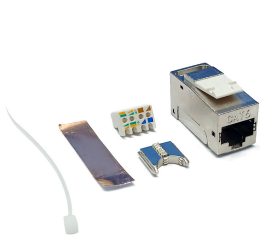

BDN CONECTOR HEMBRA RJ45 CAT6A AUTOPONCHABLE BLINDADO

\$3.750 \$4.463 con IVA

- Código: **50147**
- Marca: **BDN**
- Modelo- P/N: **BDN-MRH6MAP**

TIENDAS

- Huechuraba : **En stock disponibilidad inmediata**
- Sucursal Exequiel: **En stock disponibilidad inmediata**

Recíbelo el siguiente día hábil en Santiago Metropolitano / 2-3 días hábiles mediante FEDEX en regiones.

El Conector Hembra RJ45 Cat6a BDN Autoponchable Blindado es perfecto para asegurar una conexión de alta velocidad y confiable en tu red. Fabricado con materiales de alta calidad, este conector garantiza un rendimiento ptimo incluso en entornos con interferencias electromagnéticas. Su diseño blindado protege la señal de posibles interferencias externas, lo que hace que sea ideal para aplicaciones en entornos industriales o en áreas con cables de alimentación cercanos. Especificaciones técnicas: - Tipo de conector: RJ45 hembra - Categoría: Cat6a - Auto-ponchable: S - Blindaje: S - Material: Metal - Color: Azul Con el Conector Hembra RJ45 Cat6a BDN Autoponchable Blindado, podrás conectar de manera segura y estable tus cables de red, asegurando una transmisión de datos de alta calidad y sin interrupciones. No dejes que una mala conexión afecte el rendimiento de tu red y confía en la marca BDN, reconocida por su excelente calidad y durabilidad.

Productos Relacionados

**CONECTOR HEMBRA
RJ45 CAT6 MULTILAN
90-180 BLANCO**

Codigo: **85187**
Marca: **FURUKAWA-
LIGHTERA**
35030600
\$2.530 +iva

**CAJA 24UN CONECTOR
HEMBRA RJ45 CAT6A
GIGALAN BLINDADO**