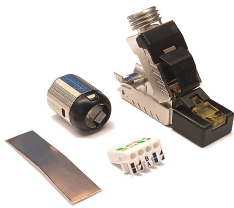

BDN CONECTOR MACHO RJ45 CAT6 AUTOPONCHABLE BLINDADO

\$3.420 \$4.070 con IVA

- Código: **50148**
- Marca: **BDN**
- Modelo- P/N: **BDN-CRM6APB**

TIENDAS

- Huechuraba : **Ultimas Unidades**
- Sucursal Exequiel: **Sin Stock**

Recíbelo el siguiente día hábil en Santiago Metropolitano / 2-3 días hábiles mediante FEDEX en regiones.

El Conector Macho RJ45 CAT6 BDN Autoponchable Blindado es una excelente opción para garantizar la seguridad y protección en tus instalaciones de red. Con su diseño blindado, minimiza las interferencias y asegura una conexión confiable. Características principales: - Conector macho RJ45 CAT6 BDN. - Autoponchable para una fácil instalación. - Blindado para mayor protección y rendimiento. - Ideal para redes de alta velocidad y transmisión de datos. En Artilec nos preocupamos por trabajar con marcas reconocidas en el mercado de seguridad. BDN es una marca líder en la industria, conocida por su calidad y confiabilidad en sus productos. Asegura la integridad de tus conexiones de red con el Conector Macho RJ45 CAT6 BDN Autoponchable Blindado de Artilec!

Productos Relacionados

CONECTOR HEMBRA RJ45 CAT6 MULTILAN 90-180 BLANCO

Código: **85187**
Marca: **FURUKAWA-LIGHTERA**
35030600
\$2.530 +iva

CAJA 24UN CONECTOR HEMBRA RJ45 CAT6A GIGALAN BLINDADO

Código: **85406**
Marca: **FURUKAWA-LIGHTERA**
35080126
\$157.110 +iva

10
UNIDADES

BDN CONECTOR HEMBRA RJ45 CAT6 KEYSTONE 180G BLANCO 10UN

Código: **60700**
Marca: **BDN**
BDN-MRH6B
\$8.690 +iva