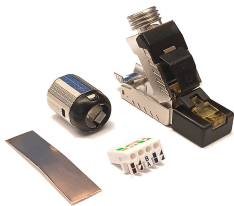

BDN CONECTOR MACHO RJ45 CAT6 AUTOPONCHABLE BLINDADO

\$3.160 \$3.760 con IVA

- Código: **50148**
- Marca: **BDN**
- Modelo- P/N: **BDN-CRM6APB**

TIENDAS

- Huechuraba : **Ultimas Unidades**
- Sucursal Exequiel: **Sin Stock**

Recíbelo el siguiente día hábil en Santiago Metropolitano / 2-3 días hábiles mediante FEDEX en regiones.

El Conector Macho RJ45 CAT6 BDN Autoponchable Blindado es una excelente opción para garantizar la seguridad y protección en tus instalaciones de red. Con su diseño blindado, minimiza las interferencias y asegura una conexión confiable. Características principales: - Conector macho RJ45 CAT6 BDN. - Autoponchable para una fácil instalación. - Blindado para mayor protección y rendimiento. - Ideal para redes de alta velocidad y transmisión de datos. En Artilec nos preocupamos por trabajar con marcas reconocidas en el mercado de seguridad. BDN es una marca líder en la industria, conocida por su calidad y confiabilidad en sus productos. Asegura la integridad de tus conexiones de red con el Conector Macho RJ45 CAT6 BDN Autoponchable Blindado de Artilec!

Productos Relacionados

CAJA 24UN CONECTOR HEMBRA RJ45 CAT6A GIGALAN BLINDADO

Código: **85406**
Marca: **FURUKAWA-LIGHTERA**
35080126
\$145.020 +iva

CONECTOR HEMBRA RJ45 CAT6 MULTILAN 90-180 BLANCO

Código: **85187**
Marca: **FURUKAWA-LIGHTERA**
35030600
\$2.330 +iva

BDN KIT 2UN CONECTOR HEMBRA RJ45 CAT6A BLINDADO

Código: **50162**
Marca: **BDN**
BDN-MRH6M-2UN
\$3.480 +iva