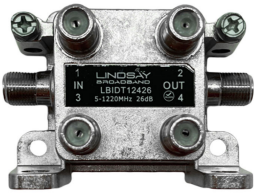

TAP INTERIOR 1.2GHZ, 4 PORT 26DB

\$8.970 \$10.674 con IVA

- Código: **79252**
- Marca: **LINDSAY BROADBAND**
- Modelo- P/N: **LBIDT124026**

TIENDAS

- Huechuraba : **En stock disponibilidad inmediata**
- Sucursal Exequiel: **Sin Stock**

Image

Recíbelo el siguiente día hábil en Santiago Metropolitano / 2-3 días hábiles mediante FEDEX en regiones.

El TAP INTERIOR 1.2GHZ, 4 Port 26dB de Lindsay Broadband es el equilibrio perfecto entre rendimiento y facilidad de instalacin. Este producto altamente confiable y duradero es ideal para tus necesidades de seguridad en tu hogar o negocio. Construido con materiales de alta calidad, este TAP INTERIOR garantiza una excelente calidad de seal y una distribucin uniforme en las salidas de 4 puertos. Su diseo compacto y eficiente permite una fcil integracin en cualquier entorno. Especificaciones tcnicas: - Frecuencia: 1.2GHz - Puertos: 4 - Ganancia: 26dB En Artilec, nos enfocamos en brindarte productos de seguridad confiables y de calidad. Lindsay Broadband es una marca reconocida en la industria y su compromiso con la excelencia se refleja en este TAP INTERIOR. Asegurate de obtener el mejor rendimiento y proteccin para tu red. Compra ahora el TAP INTERIOR 1.2GHZ, 4 Port 26dB de Lindsay Broadband en Artilec!

Productos Relacionados

TAP INTERIOR 1.2GHZ. 8PORT 20DB

Codigo: **78316**
Marca: **BDN**
BDN-TAPIN-820-1.2
\$6.470 +iva

TAP EXTERIOR 1.2GHZ 8 PORT 11DB TERMINADO

Codigo: **78328**
Marca: **BDN**
BDN-TAPEX-811-1.2
\$19.820 +iva