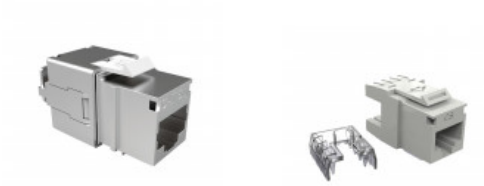

CONECTOR HEMBRA RJ45 PREMIUM CAT6 FURUKAWA ROJO

\$3.690 \$4.391 con IVA

- Código: **85155**
- Marca: **FURUKAWA**
- Modelo- P/N: **35060608**

TIENDAS

- Huechuraba : **En stock disponibilidad inmediata**
- Sucursal Exequiel: **Sin Stock**

Recíbelo el siguiente día hábil en Santiago Metropolitano / 2-3 días hábiles mediante FEDEX en regiones.

El Conector Hembra RJ45 Premium Cat6 Furukawa en color rojo es el accesorio perfecto para mejorar la seguridad y calidad de tu red. Diseñado por la reconocida marca Furukawa, este conector ofrece una conexión estable y confiable para tus cables de red. Este conector hembra RJ45 cumple con los estándares de categoría 6, lo que te garantiza una velocidad de transmisión de datos de hasta 250 MHz. Además, su diseño premium te brinda una mayor durabilidad y resistencia frente a posibles daños. La instalación de este conector es sencilla y rápida, gracias a su diseño ergonómico y su facilidad de conexión. Asegúrate de utilizarlo con cables CAT6 para obtener la mejor calidad de transmisión. Características técnicas: - Marca: Furukawa - Color: Rojo - Estándares: Cat6 - Velocidad de transmisión: 250 MHz - Fácil instalación - Alta durabilidad Comprar el Conector Hembra RJ45 Premium Cat6 Furukawa en color rojo en Artilec es la elección perfecta para mejorar la seguridad y calidad de tu red. Aprovecha nuestro envío rápido y seguro para recibirlo en la puerta de tu casa.

Productos Relacionados

**CONECTOR HEMBRA
RJ45 AUMENTADO
CAT6A - REEMPLAZO
85406**

Codigo: **85405**
Marca: **FURUKAWA**
35080100
\$11.880 +iva

**CONECTOR HEMBRA
RJ45 CAT6 BLANCO**

Codigo: **85187**
Marca: **FURUKAWA**
35030600
\$2.930 +iva