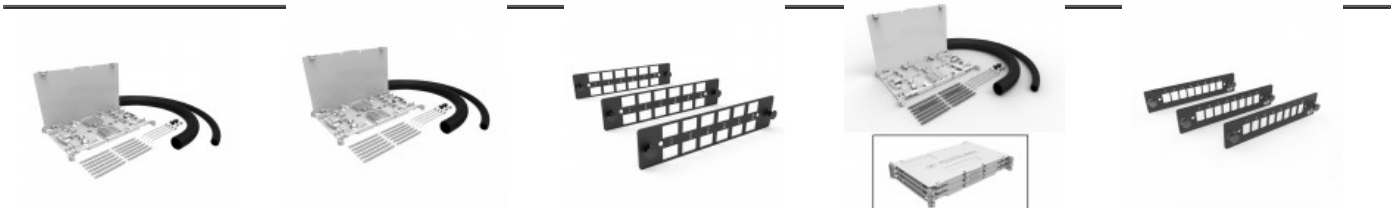

## TAPA CIEGA LC/SC FURUKAWA BLANCO (12 UNID)

**\$14.330** \$17.053 con IVA

- Código: **85215**
- Marca: **FURUKAWA**
- Modelo- P/N: **35260368**

### TIENDAS

- Huechuraba : **Sin Stock**
- Sucursal Exequiel: **Sin Stock**

**Recíbelo el siguiente día hábil en Santiago Metropolitano / 2-3 días hábiles mediante FEDEX en regiones.**

La Tapa Ciega LC/SC Furukawa es el accesorio ideal para proteger tus conexiones de fibra óptica. Con un diseño en color blanco, esta tapa cuenta con un total de 12 unidades incluidas. Es compatible con conectores LC y SC, y su fabricación en materiales de alta calidad garantiza un ajuste perfecto y protección duradera para tus conexiones. Perfecta para utilizar en instalaciones profesionales o domésticas. Especificaciones técnicas: - Modelo: Tapa Ciega LC/SC - Marca: Furukawa - Color: Blanco - Unidades incluidas: 12 - SKU: 85215 Mantén tus conexiones ópticas protegidas y asegura un rendimiento óptimo con la Tapa Ciega LC/SC Furukawa. Marca: Furukawa es una reconocida empresa especializada en soluciones de conectividad para redes de telecomunicaciones. Con años de experiencia en el mercado, sus productos se destacan por su calidad y fiabilidad.

#### KIT BANDEJA DE EMPALME STACK 48F

Código: **85489**  
Marca: **FURUKAWA**  
**35260218**  
\$38.700 +iva