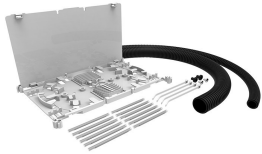

## KIT BANDEJA DE EMPALME STACK 48F

**\$30.930** \$36.807 con IVA

- Código: **85489**
- Marca: **FURUKAWA-LIGHTERA**
- Modelo- P/N: **35260218**

### TIENDAS

- Huechuraba : **Ultimas Unidades**
- Sucursal Exequiel: **Sin Stock**

**Recíbelo el siguiente día hábil en Santiago Metropolitano / 2-3 días hábiles mediante FEDEX en regiones.**

El Kit Bandeja de Empalme Stack 48F de FURUKAWA es la solución perfecta para tus necesidades de seguridad. Esta bandeja de empalme te permite organizar y proteger tus cables de manera eficiente y confiable.

#### Características:

- Capacidad: 48 fibras
- Marca: FURUKAWA
- Número de serie: 35260218
- Material resistente y duradero
- Fácil instalación y mantenimiento
- Protección contra impactos y humedad

No comprometas la seguridad de tu instalación. Con el Kit Bandeja de Empalme Stack 48F de FURUKAWA, puedes estar seguro de que tus cables estarán protegidos y organizados.