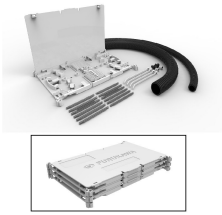

**KIT BANDEJA
EMPALME STACK
24F**

Codigo: **85516**
Marca: **FURUKAWA-
LIGHTERA
35260424**
$17.750 +iva