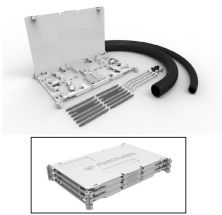

**KIT BANDEJA DE
EMPALME STACK 24F**

Codigo: **85516**
Marca: **FURUKAWA-
LIGHTERA**
35260424
$15.210 +iva