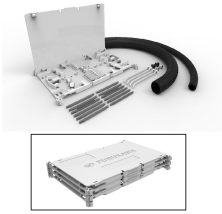

**KIT BANDEJA
EMPALME STACK 24F**

Codigo: **85516**
Marca: **FURUKAWA-
LIGHTERA**
35260424
$17.750 +iva