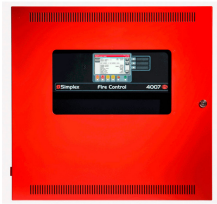

ANUNCIADOR REMOTO 4007ES

\$445.320 \$529.931 con IVA

- Código: **91007**
- Marca: **SIMPLEX**
- Modelo- P/N: **4606-9202**

TIENDAS

- Huechuraba : **Ultimas Unidades**
- Sucursal Exequiel: **Sin Stock**

Recíbelo el siguiente día hábil en Santiago Metropolitano / 2-3 días hábiles mediante FEDEX en regiones.

El anunciador remoto 4007ES de la marca Simplex en Artilec es un producto esencial para mejorar la seguridad de tu hogar u oficina. Este anunciador remoto te brinda información en tiempo real sobre cualquier evento de seguridad, permitiéndote tomar las medidas necesarias para mantener la protección de tu entorno. Con su número de serie 4606-9202, este anunciador remoto garantiza un desempeño confiable y duradero. Además, cuenta con las siguientes especificaciones técnicas: - Capacidad de notificación en tiempo real - Visualización de eventos de seguridad de forma clara y precisa - Conexión inalámbrica para facilitar la instalación. En Artilec, nos preocupamos por ofrecerte productos de calidad. La marca Simplex es reconocida mundialmente por su compromiso con la seguridad y su innovación constante en el campo. No te pierdas la oportunidad de mejorar tu seguridad con el anunciador remoto 4007ES de Simplex! Incluimos una lista de otros productos alternativos con el número de serie, marca y Artilec para que puedas encontrar opciones similares: - Anunciador remoto 4008ES SKU 91008: [Buscar productos alternativos en Google](<https://www.google.com/search?q=productos+alternativos+4606-9202+Simplex+Artilec>)

Productos Relacionados

**BASE
DIRECCIONABLE**

Codigo: **91011**
Marca: **SIMPLEX**
4098-9792
\$24.770 +iva

**PANEL 4007ES
NOTIFICACION
DIRECCIONABLE**

Codigo: **91019**
Marca: **SIMPLEX**
4007-9201
\$1.287.730 +iva