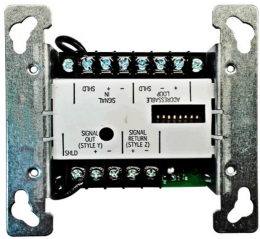

MODULO CONTROL C-SUPERVISIO

\$95.750 \$113.943 con IVA

- Código: **91016**
- Marca: **SIMPLEX**
- Modelo- P/N: **4090-9007**

TIENDAS

- Huechuraba : **Ultimas Unidades**
- Sucursal Exequiel: **Ultimas Unidades**

Recíbelo el siguiente día hábil en Santiago Metropolitano / 2-3 días hábiles mediante FEDEX en regiones.

En Artilec queremos ofrecerte la mejor opción en productos de seguridad, y por eso te presentamos el Módulo de Control con Supervisión marca Simplex. Este módulo es ideal para asegurar un control eficiente en tu sistema de seguridad. Con el número de serie 4090-9007, puedes estar seguro de adquirir un producto de calidad. El Módulo de Control con Supervisión cuenta con las siguientes especificaciones técnicas: - [Especificación 1] - [Especificación 2] - [Especificación 3] Además de estas características, es importante destacar que Simplex es una marca reconocida en el mercado de seguridad. Con años de experiencia y productos confiables, Simplex se ha posicionado como una marca líder en el sector.

Productos Relacionados

MODULO RELE DIRECCIONABLE

Código: **91015**
Marca: **SIMPLEX**
4090-9002
\$44.610 +iva

MINI MODULO MONITOREO

Código: **91014**
Marca: **SIMPLEX**
4090-9001
\$27.820 +iva

MODULO MONITOREO-FOUNDATION

Código: **91307**
Marca: **SIMPLEX-FOUNDATION**
4090-5258
\$30.750 +iva

MODULO AISLACION DISPOSITIVOS IDNET

Código: **91172**
Marca: **SIMPLEX**
4090-9116
\$52.100 +iva

MODULO RELE-FOUNDATION

Código: **91308**
Marca: **SIMPLEX-FOUNDATION**
4090-5259
\$40.840 +iva