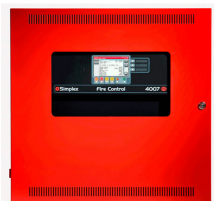

Recíbelo el siguiente día hábil en Santiago Metropolitano / 2-3 días hábiles mediante FEDEX en regiones.

Protege tu hogar u oficina con el MODULO 8 ENTRADA/SALIDA CONVEN marca SIMPLEX. Este producto de seguridad de alta calidad te permite controlar y supervisar eficientemente los accesos y salidas de tu propiedad. Su diseño elegante y compacto se adapta fcilmente a cualquier ambiente. Caracterstias principales: - Nmero de serie: 4007-9801 - Marca: SIMPLEX - Tipo: Mdulo de entrada/salida - Ideal para sistemas de seguridad de tamao mediano y grande - Fcil de instalar y utilizar Este producto incluye un manual detallado con las instrucciones de instalacin y configuracin. Tambien puedes encontrar ms informacin tcnica y detalles en nuestra pgina web. Simplemente confa en SIMPLEX para asegurar la proteccin de tus seres queridos y tus bienes ms preciados. No esperes ms y adquiere el MODULO 8 ENTRADA/SALIDA CONVEN en Artilec hoy mismo!

Productos Relacionados

BASE DIRECCIONABLE

Codigo: **91011**
Marca: **SIMPLEX**
4098-9792
\$24.740 +iva

PANEL 4007ES NOTIFICACION DIRECCIONABLE

Codigo: **91019**
Marca: **SIMPLEX**
4007-9201
\$1.287.730 +iva