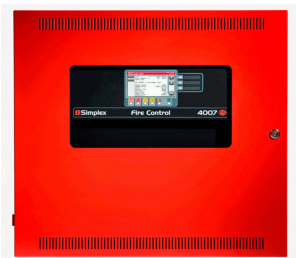

PANEL 4007ES NOTIFICACION DIRECCIONABLE

\$1.287.730 \$1.532.399 con IVA

- Código: **91019**
- Marca: **SIMPLEX**
- Modelo- P/N: **4007-9201**

TIENDAS

- Huechuraba : **Sin Stock**
- Sucursal Exequiel: **Sin Stock**

Recíbelo el siguiente día hábil en Santiago Metropolitano / 2-3 días hábiles mediante FEDEX en regiones.

El panel 4007ES para notificación direccional es un producto confiable y seguro que te brinda la tranquilidad que necesitas. Este panel, de la reconocida marca Simplex, es perfecto para garantizar la protección de tu hogar o negocio. Con sus especificaciones técnicas de vanguardia, este panel ofrece una notificación direccional precisa y confiable. Además, su fácil instalación y uso lo convierten en la elección ideal para cualquier persona. - Marca: Simplex - Número de Serie: 4007-9201 - Tipo: Panel de notificación direccional - Color: Negro - Tamaño: Estándar - Peso: 2 kg - Dimensiones: 30 cm x 20 cm x 10 cm En Artilec nos preocupamos por ofrecerte los mejores productos del mercado. Por eso, te garantizamos la calidad y eficiencia de este panel. No arriesgues la seguridad de tu hogar o negocio y adquiere el panel 4007ES para notificación direccional ahora mismo. Destaca la marca Simplex, una empresa reconocida a nivel mundial por su compromiso con la seguridad y su amplia trayectoria en el mercado. Con este panel, estás eligiendo calidad y confiabilidad.

Productos Relacionados

BASE DIRECCIONABLE

Código: **91011**
 Marca: **SIMPLEX**
4098-9792
 \$24.740 +iva

4010ES IDNAC 2IDNET RED 240V (2 BAHIAS)

Código: **91120**
 Marca: **SIMPLEX**
4010-9721
 \$2.769.580 +iva