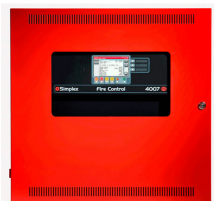

MASTER TELEPHONE. 3 NACS

\$306.560 \$364.806 con IVA

- Código: **91029**
- Marca: **SIMPLEX**
- Modelo- P/N: **4100-1270**

TIENDAS

- Huechuraba : **Ultimas Unidades**
- Sucursal Exequiel: **Sin Stock**

Recíbelo el siguiente día hábil en Santiago Metropolitano / 2-3 días hábiles mediante FEDEX en regiones.

El MASTER TELEPHONE, 3 NACS de la marca SIMPLEX es el producto perfecto para tus necesidades de seguridad. Este dispositivo te permite tener un control total sobre tus sistemas de acceso y comunicacin. Con su nmero de serie 4100-1270, este producto ofrece una calidad excepcional y un rendimiento confiable. Caractersticas tcnicas: - 3 NACS - Marca: SIMPLEX - Nmero de serie: 4100-1270 - SKU: 91029 Con su diseo ergonmico y fcil de usar, el MASTER TELEPHONE, 3 NACS te brinda una experiencia de uso cmoda y conveniente. En Artilec, nos enfocamos en ofrecer productos de seguridad de alta calidad. Con SIMPLEX como marca lder en el sector, puedes confiar en la durabilidad y fiabilidad de este producto. Asegurate de aprovechar al mximo tu sistema de seguridad con el MASTER TELEPHONE, 3 NACS.

Productos Relacionados

BASE DIRECCIONABLE

Codigo: **91011**
Marca: **SIMPLEX**
4098-9792
\$24.740 +iva

PANEL 4007ES NOTIFICACION DIRECCIONABLE

Codigo: **91019**
Marca: **SIMPLEX**
4007-9201
\$1.287.730 +iva