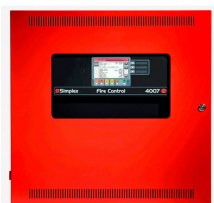

## 64 64 LED SWITCH CONTROLLER

**\$144.820** \$172.336 con IVA

- Código: **91033**
- Marca: **SIMPLEX**
- Modelo- P/N: **4100-1288**

### TIENDAS

- Huechuraba : **Ultimas Unidades**
- Sucursal Exequiel: **Sin Stock**

**Recíbelo el siguiente día hábil en Santiago Metropolitano / 2-3 días hábiles mediante FEDEX en regiones.**

En Artilec, te ofrecemos el 64 LED SWITCH CONTROLLER, perfecto para satisfacer tus necesidades de seguridad. Este producto de la marca SIMPLEX est diseñado con la ms alta calidad y tecnologa para garantizar tu tranquilidad. Especificaciones tcnicas: - Modelo: 4100-1288 - Marca: SIMPLEX - Tipo: LED Switch Controller - Caracteristicas: Controla hasta 64 LEDs - Material: Resistente y duradero Con el 64 LED SWITCH CONTROLLER, podrs controlar fcilmente la iluminacin de tu entorno, asegurando la mxima visibilidad en cualquier situacin. Sus 64 LEDs te ofrecen una potente fuente de luz, ideal para ambientes oscuros o de poca iluminacin. Adems, su diseo compacto y verstil te permite instalarlo en cualquier lugar sin ocupar mucho espacio. En Artilec valoramos tu seguridad y satisfaccin, por eso te ofrecemos el mejor precio en el mercado. No pierdas la oportunidad de adquirir el 64 LED SWITCH CONTROLLER y mejorar la seguridad de tu entorno.

#### BASE DIRECCIONABLE

Codigo: **91011**  
Marca: **SIMPLEX**  
**4098-9792**  
\$24.770 +iva