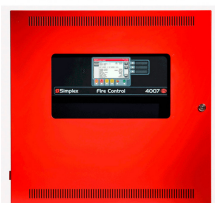

8 SW 16RED YEL LED MOUDLE

\$93.700 \$111.503 con IVA

- Código: **91034**
- Marca: **SIMPLEX**
- Modelo- P/N: **4100-1282**

TIENDAS

- Huechuraba : **Ultimas Unidades**
- Sucursal Exequiel: **Sin Stock**

Recíbelo el siguiente día hábil en Santiago Metropolitano / 2-3 días hábiles mediante FEDEX en regiones.

El 8 SW 16RED YEL LED MOUDLE es un producto de seguridad esencial para cualquier espacio. Este mdulo, fabricado por SIMPLEX, ha sido diseñado con los ms altos estndares de calidad y confiabilidad. Cuenta con 16 luces LED de color rojo y amarillo, lo que permite una visibilidad clara incluso en condiciones de poca luz. Con su diseo modular, es fcil de instalar y se adapta a diferentes necesidades de seguridad. Especificaciones tcnicas: - Marca: SIMPLEX - Nmero de serie: 4100-1282 - Luces LED: 16 (rojas y amarillas) - Fcil instalacin Este producto es ideal para aplicaciones comerciales, residenciales e industriales donde se requiere una sealizacin eficaz de seguridad. Asegura la proteccin de tus espacios con el 8 SW 16RED YEL LED MOUDLE de SIMPLEX. En Artilec, nos preocupamos por ofrecerte los mejores productos de seguridad. Confa en nuestra experiencia y elige calidad y confiabilidad para tus espacios.

Productos Relacionados

BASE DIRECCIONABLE

Codigo: **91011**
 Marca: **SIMPLEX**
4098-9792
 \$28.150 +iva

PANEL 4007ES NOTIFICACION DIRECCIONABLE

Codigo: **91019**
 Marca: **SIMPLEX**
4007-9201
 \$1.214.870 +iva

4010ES IDNAC 2IDNET RED 240V 2 BAHIAS

Codigo: **91120**
 Marca: **SIMPLEX**
4010-9721
 \$2.848.630 +iva

PANEL 2250 DIRECCIONABLE 250 DISPOSITIVOS - FOUNDATION

Codigo: **91301**
 Marca: **SIMPLEX-**
FOUNDATION
2250-9101
 \$819.170 +iva