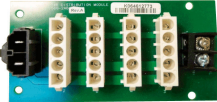

## POWER DISTRIBUTION MODULE 220V

**\$115.650** \$137.624 con IVA

- Código: **91042**
- Marca: **SIMPLEX**
- Modelo- P/N: **4100-0635**

### TIENDAS

- Huechuraba : **Ultimas Unidades**
- Sucursal Exequiel: **Sin Stock**

**Recíbelo el siguiente día hábil en Santiago Metropolitano / 2-3 días hábiles mediante FEDEX en regiones.**

El POWER DISTRIBUTION MODULE 220V de la reconocida marca SIMPLEX es un producto confiable y de alta calidad que encontrarás en Artilec. Este módulo de distribución de energía ha sido diseñado para brindarte una solución eficiente y segura en la gestión de tu sistema eléctrico. Con el número de serie 4100-0635 y voltaje de entrada de 220V, este módulo te ofrece un rendimiento óptimo y una fácil instalación. Es ideal para garantizar la distribución segura y equilibrada de la electricidad en diferentes entornos, como oficinas, edificios comerciales o instalaciones industriales. Las especificaciones técnicas del POWER DISTRIBUTION MODULE 220V incluyen: - Voltaje de salida: 220V - Corriente máxima: 20A - Protección contra sobrecarga - Diseño compacto y resistente - Indicadores LED para visualización de estado. En Artilec nos preocupamos por ofrecerte productos de las marcas más reconocidas en el mercado de seguridad. SIMPLEX es líder en soluciones de gestión de energía y te garantiza fiabilidad en todas tus instalaciones. No esperes más y compra el POWER DISTRIBUTION MODULE 220V en Artilec para asegurar la protección y eficiencia de tu sistema eléctrico.

### Productos Relacionados

---

**BASE  
DIRECCIONABLE**

Codigo: **91011**  
Marca: **SIMPLEX**  
**4098-9792**  
\$27.730 +iva

**PANEL 4007ES  
NOTIFICACION  
DIRECCIONABLE**

Codigo: **91019**  
Marca: **SIMPLEX**  
**4007-9201**  
\$1.268.220 +iva