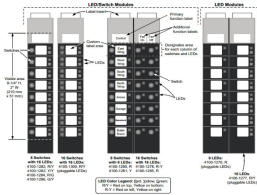

LED SWITCH SLIDE-IN LABEL KIT

\$62.510 \$74.387 con IVA

- Código: **91044**
- Marca: **SIMPLEX**
- Modelo- P/N: **4100-1294**

TIENDAS

- Huechuraba : **Ultimas Unidades**
- Sucursal Exequiel: **Sin Stock**

Recíbelo el siguiente día hábil en Santiago Metropolitano / 2-3 días hábiles mediante FEDEX en regiones.

El LED SWITCH SLIDE-IN LABEL KIT SIMPLEX - 4100-1294 es una opción confiable para agregar seguridad adicional a tu negocio. Diseñado por la reconocida marca SIMPLEX, este kit garantiza una instalación efectiva y fácil de leer. Características técnicas: - Número de serie: 4100-1294 - Marca: SIMPLEX El kit incluye todo lo necesario para instalarlo de manera sencilla y rápida. Sus luces LED de alta calidad aseguran una visibilidad óptima, incluso en condiciones de poca luz o en caso de emergencia. No arriesgues la seguridad de tu negocio. Compra ahora el LED SWITCH SLIDE-IN LABEL KIT SIMPLEX - 4100-1294 de Artilec y protege tu inversión.

Productos Relacionados

BASE DIRECCIONABLE

Código: **91011**
Marca: **SIMPLEX**
4098-9792
\$24.740 +iva

PANEL 4007ES NOTIFICACION DIRECCIONABLE

Código: **91019**
Marca: **SIMPLEX**
4007-9201
\$1.287.730 +iva