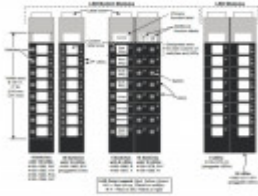

LED SWITCH SLIDE-IN LABEL KIT

$79.990 $95.188 con IVA

- Código: **91044**
- Marca: **SIMPLEX**
- Modelo- P/N: **4100-1294**

TIENDAS

- Huechuraba : **Ultimas Unidades**
- Sucursal Exequiel: **Sin Stock**

Recíbelo el siguiente día hábil en Santiago Metropolitano / 2-3 días hábiles mediante FEDEX en regiones.

El LED SWITCH SLIDE-IN LABEL KIT SIMPLEX - 4100-1294 es una opción confiable para agregar seguridad adicional a tu negocio. Diseñado por la reconocida marca SIMPLEX, este kit garantiza una señalización efectiva y fácil de leer. Características técnicas: - Número de serie: 4100-1294 - Marca: SIMPLEX El kit incluye todo lo necesario para instalarlo de manera sencilla y rápida. Sus luces LED de alta calidad aseguran una visibilidad óptima, incluso en condiciones de poca luz o en caso de emergencia. No arriesgues la seguridad de tu negocio. Compra ahora el LED SWITCH SLIDE-IN LABEL KIT SIMPLEX - 4100-1294 de Artilec y protege tu inversión.