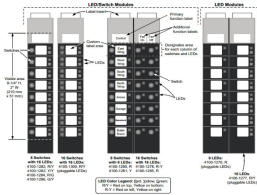

LED SWITCH SLIDE-IN LABEL KIT

\$67.720 \$80.587 con IVA

- Código: **91044**
- Marca: **SIMPLEX**
- Modelo- P/N: **4100-1294**

TIENDAS

- Huechuraba : **Ultimas Unidades**
- Sucursal Exequiel: **Sin Stock**

Recíbelo el siguiente día hábil en Santiago Metropolitano / 2-3 días hábiles mediante FEDEX en regiones.

El LED SWITCH SLIDE-IN LABEL KIT SIMPLEX - 4100-1294 es una opción confiable para agregar seguridad adicional a tu negocio. Diseñado por la reconocida marca SIMPLEX, este kit garantiza una sealización efectiva y fácil de leer. Características técnicas: - Número de serie: 4100-1294 - Marca: SIMPLEX El kit incluye todo lo necesario para instalarlo de manera sencilla y rápida. Sus luces LED de alta calidad aseguran una visibilidad óptima, incluso en condiciones de poca luz o en caso de emergencia. No arriesgues la seguridad de tu negocio. Compra ahora el LED SWITCH SLIDE-IN LABEL KIT SIMPLEX - 4100-1294 de Artilec y protege tu inversión.

Productos Relacionados

BASE DIRECCIONABLE

Código: **91011**
 Marca: **SIMPLEX**
4098-9792
 \$28.150 +iva

PANEL 4007E NOTIFICACION DIRECCIONABLE

Código: **91019**
 Marca: **SIMPLEX**
4007-9201
 \$1.214.870 +iva

4010ES IDNAC 2IDNET RED 240V 2 BAHIAS

Código: **91120**
 Marca: **SIMPLEX**
4010-9721
 \$2.848.630 +iva

PANEL 2250 DIRECCIONABLE 250 DISPOSITIVOS - FOUNDATION

Código: **91301**
 Marca: **SIMPLEX-FOUNDATION**
2250-9101
 \$819.170 +iva