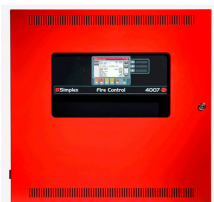

LED SWITCH SLIDE-IN LABEL KIT

\$67.720 \$80.587 con IVA

- Código: **91044**
- Marca: **SIMPLEX**
- Modelo- P/N: **4100-1294**

TIENDAS

- Huechuraba : **Ultimas Unidades**
- Sucursal Exequiel: **Sin Stock**

Recíbelo el siguiente día hábil en Santiago Metropolitano / 2-3 días hábiles mediante FEDEX en regiones.

El LED SWITCH SLIDE-IN LABEL KIT SIMPLEX - 4100-1294 es una opción confiable para agregar seguridad adicional a tu negocio. Diseñado por la reconocida marca SIMPLEX, este kit garantiza una sealización efectiva y fácil de leer. Características técnicas: - Número de serie: 4100-1294 - Marca: SIMPLEX El kit incluye todo lo necesario para instalarlo de manera sencilla y rápida. Sus luces LED de alta calidad aseguran una visibilidad óptima, incluso en condiciones de poca luz o en caso de emergencia. No arriesgues la seguridad de tu negocio. Compra ahora el LED SWITCH SLIDE-IN LABEL KIT SIMPLEX - 4100-1294 de Artilec y protege tu inversión.

Productos Relacionados

BASE DIRECCIONABLE

Código: **91011**
 Marca: **SIMPLEX**
4098-9792
 \$28.150 +iva

PANEL 4007E NOTIFICACION DIRECCIONABLE

Código: **91019**
 Marca: **SIMPLEX**
4007-9201
 \$1.214.870 +iva

4010ES IDNAC 2IDNET RED 240V 2 BAHIAS

Código: **91120**
 Marca: **SIMPLEX**
4010-9721
 \$2.848.630 +iva

PANEL 2250 DIRECCIONABLE 250 DISPOSITIVOS - FOUNDATION

Código: **91301**
 Marca: **SIMPLEX-FOUNDATION**
2250-9101
 \$819.170 +iva