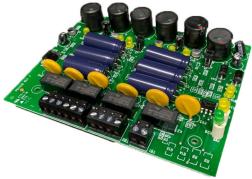

SPLITTER; 4Z CLS B/ 2Z CLS A

\$95.660 \$113.835 con IVA

- Código: **91052**
- Marca: **SIMPLEX**
- Modelo- P/N: **4003-9840**

TIENDAS

- Huechuraba : **Ultimas Unidades**
- Sucursal Exequiel: **Sin Stock**

Recíbelo el siguiente día hábil en Santiago Metropolitano / 2-3 días hábiles mediante FEDEX en regiones.

El SPLITTER; 4Z CLS B/ 2Z CLS A es una herramienta esencial para la seguridad de tu hogar o negocio. Con este producto de la reconocida marca SIMPLEX, puedes tener la confianza de contar con un equipo confiable y eficiente. Este splitter está diseñado para dividir la señal de video proveniente de una cámara CCTV o de un grabador, permitiendo así tener varias salidas para visualizar la imagen en diferentes monitores o dispositivos. Principales características: - Splitter de alta calidad - 4 salidas para la cámara principal - 2 salidas para la cámara auxiliar - Fácil de instalar - Compatible con diferentes tipos de cámaras y grabadores. Con el SPLITTER; 4Z CLS B/ 2Z CLS A, puedes maximizar la seguridad de tu propiedad al permitir una vigilancia simultánea en múltiples puntos de observación. No te conformes con una sola pantalla, expande tu visualización y mantén un control total en todo momento. La marca SIMPLEX es reconocida por su compromiso con la calidad y durabilidad de sus productos. Con años de experiencia en el mercado, SIMPLEX se ha ganado la confianza de miles de clientes satisfechos. En Artilec, te ofrecemos los mejores productos de seguridad del mercado y el SPLITTER; 4Z CLS B/ 2Z CLS A es una excelente opción para garantizar la protección y vigilancia en tu propiedad. No esperes más, adquiere el SPLITTER; 4Z CLS B/ 2Z CLS A de SIMPLEX en Artilec y disfruta de la tranquilidad de tener un sistema de seguridad confiable y eficiente.

Productos Relacionados

**AUDIO IF 3-8
CHANNEL**

Codigo: **91072**
Marca: **SIMPLEX**
4100-1255
\$93.150 +iva

**AUDIO IF MODULE.
MULTI-CHANNEL**

Codigo: **91178**
Marca: **SIMPLEX**
4100-1253
\$76.520 +iva