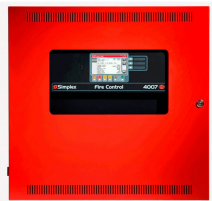

PANEL 4007ES NOTIFICACION DIRECCIONAL

Código: **91019**
Marca: **SIMPLEX**
4007-9201
$1.287.730 +iva

4010ES IDNAC 2IDNET RED 240V (2 BAHIAS)

Código: **91120**
Marca: **SIMPLEX**
4010-9721
$2.769.580 +iva