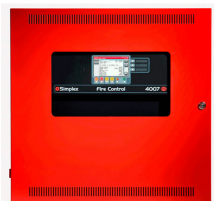

8 SLOT EXP BAY FILLER PANEL

\$21.340 \$25.395 con IVA

- Código: **91056**
- Marca: **SIMPLEX**
- Modelo- P/N: **4100-2302**

TIENDAS

- Huechuraba : **Ultimas Unidades**
- Sucursal Exequiel: **Sin Stock**

Recíbelo el siguiente día hábil en Santiago Metropolitano / 2-3 días hábiles mediante FEDEX en regiones.

El 8 SLOT EXP BAY FILLER PANEL es el complemento ideal para tus sistemas de seguridad. Este producto de la marca SIMPLEX cuenta con una calidad excepcional y está diseñado para brindarte una solución práctica y eficiente. Características: - Modelo: 8 SLOT EXP BAY FILLER PANEL - Número de serie: 4100-2302 - Marca: SIMPLEX - SKU: 91056 Con este panel, podrás cubrir cualquier espacio vacío en tu sistema de seguridad, brindándole un aspecto estético y profesional. Además, su instalación es rápida y sencilla. En Artilec nos preocupamos por ofrecerte productos de alta calidad y durabilidad. Confía en la marca SIMPLEX, referente en el mercado de seguridad. Compra ahora el 8 SLOT EXP BAY FILLER PANEL en Artilec y aprovecha todas sus ventajas. Garantizamos envío rápido y seguro.

Productos Relacionados

BASE DIRECCIONABLE

Código: **91011**
Marca: **SIMPLEX**
4098-9792
\$28.150 +iva

PANEL 4007ES NOTIFICACION DIRECCIONABLE

Código: **91019**
Marca: **SIMPLEX**
4007-9201
\$1.214.870 +iva

4010ES IDNAC 2IDNET RED 240V 2 BAHIAS

Código: **91120**
Marca: **SIMPLEX**
4010-9721
\$2.848.630 +iva

PANEL 2250 DIRECCIONABLE 250 DISPOSITIVOS - FOUNDATION

Código: **91301**
Marca: **SIMPLEX-**
FOUNDATION
2250-9101
\$819.170 +iva