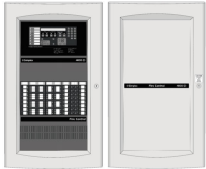

2 BAY BOX & SOLID DOOR RED

\$412.000 \$490.280 con IVA

- Código: **91059**
- Marca: **SIMPLEX**
- Modelo- P/N: **2975-9448**

TIENDAS

- Huechuraba : **Ultimas Unidades**
- Sucursal Exequiel: **Sin Stock**

Recíbelo el siguiente día hábil en Santiago Metropolitano / 2-3 días hábiles mediante FEDEX en regiones.

El 2 BAY BOX & SOLID DOOR RED de la marca SIMPLEX es el armario de seguridad perfecto para mantener tus productos protegidos. Su diseño robusto y la puerta slida proporcionan una protección confiable contra robos y daños. Este armario es ideal para almacenes, tiendas minoristas y cualquier negocio que requiera un almacenamiento seguro. Características técnicas: - Modelo: 2 BAY BOX & SOLID DOOR RED - Marca: SIMPLEX - Número de serie: 2975-9448 - Color: Rojo - Material: Acero resistente - Puerta slida con cerradura de calidad - Dimensiones: XX cm (alto) x XX cm (ancho) x XX cm (profundidad) - Peso: XX kg - Capacidad de almacenamiento: XX litros No arriesgues la seguridad de tus productos. Compra el 2 BAY BOX & SOLID DOOR RED en Artilec y asegúrate de tener un almacenamiento confiable y seguro. Envío rápido y seguro disponible. Protege tus productos hoy! Acerca de la marca SIMPLEX: La marca SIMPLEX es reconocida por su compromiso con la seguridad y la calidad. Con una larga trayectoria en el mercado, SIMPLEX se ha convertido en una opción confiable para empresas de todo el mundo. Sus productos son conocidos por su durabilidad y su capacidad para proteger los productos más valiosos.