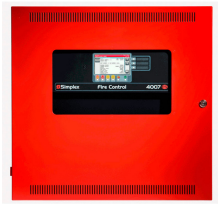

2 BAY BOX & SOLID DOOR RED

\$311.520 \$370.709 con IVA

- Código: **91059**
- Marca: **SIMPLEX**
- Modelo- P/N: **2975-9448**

TIENDAS

- Huechuraba : **Ultimas Unidades**
- Sucursal Exequiel: **Sin Stock**

Recíbelo el siguiente día hábil en Santiago Metropolitano / 2-3 días hábiles mediante FEDEX en regiones.

El 2 BAY BOX & SOLID DOOR RED de la marca SIMPLEX es el armario de seguridad perfecto para mantener tus productos protegidos. Su diseño robusto y la puerta slida proporcionan una protección confiable contra robos y daños. Este armario es ideal para almacenes, tiendas minoristas y cualquier negocio que requiera un almacenamiento seguro. Características técnicas: - Modelo: 2 BAY BOX & SOLID DOOR RED - Marca: SIMPLEX - Número de serie: 2975-9448 - Color: Rojo - Material: Acero resistente - Puerta slida con cerradura de calidad - Dimensiones: XX cm (alto) x XX cm (ancho) x XX cm (profundidad) - Peso: XX kg - Capacidad de almacenamiento: XX litros No arriesgues la seguridad de tus productos. Compra el 2 BAY BOX & SOLID DOOR RED en Artilec y asegúrate de tener un almacenamiento confiable y seguro. Envío rápido y seguro disponible. Protege tus productos hoy! Acerca de la marca SIMPLEX: La marca SIMPLEX es reconocida por su compromiso con la seguridad y la calidad. Con una larga trayectoria en el mercado, SIMPLEX se ha convertido en una opción confiable para empresas de todo el mundo. Sus productos son conocidos por su durabilidad y su capacidad para proteger los productos más valiosos.

Productos Relacionados

**BASE
DIRECCIONABLE**

Codigo: **91011**
Marca: **SIMPLEX**
4098-9792
\$24.740 +iva

**PANEL 4007ES
NOTIFICACION
DIRECCIONABLE**

Codigo: **91019**
Marca: **SIMPLEX**
4007-9201
\$1.287.730 +iva