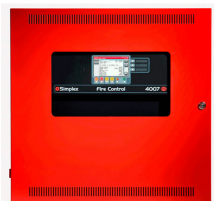

ANUNCIADOR REMOTO 4100ES-U

\$422.840 \$503.180 con IVA

- Código: **91060**
- Marca: **SIMPLEX**
- Modelo- P/N: **4603-9101**

TIENDAS

- Huechuraba : **Ultimas Unidades**
- Sucursal Exequiel: **Sin Stock**

Recíbelo el siguiente día hábil en Santiago Metropolitano / 2-3 días hábiles mediante FEDEX en regiones.

El anunciador remoto para 4100ES/U es un producto de seguridad imprescindible en tu hogar o negocio. Con el número de serie 4603-9101 y la marca Simplex, puedes confiar en su calidad y fiabilidad. Este anunciador remoto está diseñado para ofrecerte comodidad y control total sobre tu sistema de seguridad. Con sus características avanzadas, puedes estar seguro de que siempre estarás al tanto de cualquier incidente o problema en tu entorno. Especificaciones técnicas: - Modelo: Anunciador remoto para 4100ES/U - Número de serie: 4603-9101 - Marca: Simplex - SKU: 91060 Con este producto, tendrás la tranquilidad de contar con un sistema de seguridad confiable y de alta calidad. Su diseño elegante y funcionalidad garantizan una integración perfecta en cualquier entorno. En Artilec, nos enorgullece ofrecer productos de seguridad premium como este anunciador remoto. No pierdas la oportunidad de proteger lo que más te importa!

Productos Relacionados

BASE DIRECCIONABLE

Código: **91011**
Marca: **SIMPLEX**
4098-9792
\$25.600 +iva

PANEL 4007ES NOTIFICACION DIRECCIONABLE

Código: **91019**
Marca: **SIMPLEX**
4007-9201
\$1.287.730 +iva