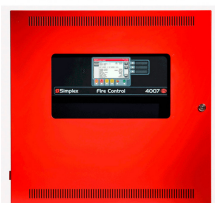

## ANUNCIADOR REMOTO 4100ES-U

**\$458.070** \$545.103 con IVA

- Código: **91060**
- Marca: **SIMPLEX**
- Modelo- P/N: **4603-9101**

### TIENDAS

- Huechuraba : **Ultimas Unidades**
- Sucursal Exequiel: **Sin Stock**

**Recíbelo el siguiente día hábil en Santiago Metropolitano / 2-3 días hábiles mediante FEDEX en regiones.**

El anunciador remoto para 4100ES/U es un producto de seguridad imprescindible en tu hogar o negocio. Con el número de serie 4603-9101 y la marca Simplex, puedes confiar en su calidad y fiabilidad. Este anunciador remoto está diseñado para ofrecerte comodidad y control total sobre tu sistema de seguridad. Con sus características avanzadas, puedes estar seguro de que siempre estarás al tanto de cualquier incidente o problema en tu entorno. Especificaciones técnicas: - Modelo: Anunciador remoto para 4100ES/U - Número de serie: 4603-9101 - Marca: Simplex - SKU: 91060 Con este producto, tendrás la tranquilidad de contar con un sistema de seguridad confiable y de alta calidad. Su diseño elegante y funcionalidad garantizan una integración perfecta en cualquier entorno. En Artilec, nos enorgullece ofrecer productos de seguridad premium como este anunciador remoto. No pierdas la oportunidad de proteger lo que más te importa!

#### BASE DIRECCIONABLE

Código: **91011**  
Marca: **SIMPLEX**  
**4098-9792**  
\$28.150 +iva