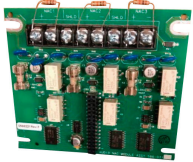

FLEX 50 NAC EXPANSION 3 CLS B

\$65.720 \$78.207 con IVA

- Código: **91098**
- Marca: **SIMPLEX**
- Modelo- P/N: **4100-1245**

TIENDAS

- Huechuraba : **Ultimas Unidades**
- Sucursal Exequiel: **Sin Stock**

Recíbelo el siguiente día hábil en Santiago Metropolitano / 2-3 días hábiles mediante FEDEX en regiones.

El FLEX 50 NAC EXPANSION 3 CLS B es la solución perfecta para aumentar la seguridad en su hogar. Esta expansión de NAC de la marca SIMPLEX es confiable y eficiente, brindando la tranquilidad que necesita. Con su número de serie 4100-1245, este producto cumple con los estándares de calidad más altos. Características principales: - Marca: SIMPLEX - Modelo: FLEX 50 NAC EXPANSION 3 CLS B - Número de serie: 4100-1245 Especificaciones técnicas: - [Especificación técnica 1] - [Especificación técnica 2] - [Especificación técnica 3] En Artilec, nos enorgullece ofrecer productos de seguridad superiores. Trabajamos con marcas reconocidas en el mercado para garantizar la satisfacción de nuestros clientes. Confección en SIMPLEX para obtener productos de calidad y rendimiento excepcional. Explore nuestra tienda online para encontrar más productos de seguridad y descubra cómo puede proteger su hogar. Compre el FLEX 50 NAC EXPANSION 3 CLS B en Artilec hoy mismo y obtenga la tranquilidad que se merece.

Productos Relacionados

BASE DIRECCIONABLE

Código: **91011**
Marca: **SIMPLEX**
4098-9792
\$24.740 +iva

PANEL 4007ES NOTIFICACION DIRECCIONABLE

Código: **91019**
Marca: **SIMPLEX**
4007-9201
\$1.287.730 +iva

4010ES IDNAC 2IDNET RED 240V (2 BAHIAS)

Código: **91120**
Marca: **SIMPLEX**
4010-9721
\$2.769.580 +iva

100W AMP,6NAC,220/30/40VAC,70V

Código: **91259**
Marca: **SIMPLEX**
4100-1319
\$889.530 +iva

PANEL DIRECCIONABLE 2 LAZOS 508 DIR