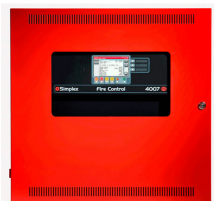

4010ES IDNAC 2IDNET RED 240V (2 BAHIAS)

\$2.769.580 \$3.295.800 con IVA

- Código: **91120**
- Marca: **SIMPLEX**
- Modelo- P/N: **4010-9721**

TIENDAS

- Huechuraba : **Ultimas Unidades**
- Sucursal Exequiel: **Sin Stock**

Recíbelo el siguiente día hábil en Santiago Metropolitano / 2-3 días hábiles mediante FEDEX en regiones.

En Artilec, te ofrecemos el 4010ES IDNAC 2IDNET RED 240V (2 BAHIAS), una solución de seguridad imprescindible para proteger tu hogar o negocio. Este producto de la marca SIMPLEX brinda una confiabilidad excepcional y un rendimiento impecable. Características principales: - Voltaje: 240V - Bahías: 2 - Número de serie: 4010-9721 Con el 4010ES IDNAC 2IDNET RED 240V (2 BAHIAS), no solo obtendrás un sistema de seguridad de vanguardia, sino también la tranquilidad de saber que tu propiedad está protegida las 24 horas del día. SIMPLEX es una marca reconocida por su calidad y fiabilidad en la industria de la seguridad. Con años de experiencia y tecnología avanzada, SIMPLEX se destaca como líder en el mercado. Compra ahora el 4010ES IDNAC 2IDNET RED 240V (2 BAHIAS) de SIMPLEX en Artilec y disfruta de tranquilidad y seguridad sin compromisos.

Productos Relacionados

BASE DIRECCIONABLE

Código: **91011**
Marca: **SIMPLEX**
4098-9792
\$24.740 +iva

PANEL 4007ES NOTIFICACION DIRECCIONABLE

Código: **91019**
Marca: **SIMPLEX**
4007-9201
\$1.287.730 +iva