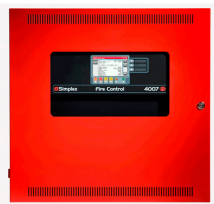

8 SWITCH. 8 RED LED MODULE

\$79.930 \$95.117 con IVA

- Código: **91159**
- Marca: **SIMPLEX**
- Modelo- P/N: **4100-1280**

TIENDAS

- Huechuraba : **Ultimas Unidades**
- Sucursal Exequiel: **Sin Stock**

Recíbelo el siguiente día hábil en Santiago Metropolitano / 2-3 días hábiles mediante FEDEX en regiones.

El 8 SWITCH, 8 RED LED MODULE de SIMPLEX es perfecto para todas tus necesidades de seguridad. Este producto ofrece un rendimiento confiable y durabilidad excepcional. Cuenta con 8 interruptores y mdulos LED ROJO que garantizan una sealizacin clara y visible. Puedes confiar en su calidad para proteger tu hogar, oficina o cualquier otro espacio. Especificaciones tcnicas: - Nmero de serie: 4100-1280 - Marca: SIMPLEX - SKU: 91159 Caracterstias principales: - 8 interruptores - Mdulos LED ROJO - Diseo resistente y duradero - Fcil de instalar y usar - Sealizacin clara y visible - Ideal para la seguridad de cualquier espacio No pierdas la oportunidad de adquirir este increíble producto. Asegura tu tranquilidad y confa en SIMPLEX!

Productos Relacionados

BASE DIRECCIONABLE

Codigo: **91011**
Marca: **SIMPLEX**
4098-9792
\$28.150 +iva

PANEL 4007ES NOTIFICACION DIRECCIONABLE

Codigo: **91019**
Marca: **SIMPLEX**
4007-9201
\$1.214.870 +iva

4010ES IDNAC 2IDNET RED 240V 2 BAHIAS

Codigo: **91120**
Marca: **SIMPLEX**
4010-9721
\$2.848.630 +iva

PANEL 2250 DIRECCIONABLE 250 DISPOSITIVOS - FOUNDATION

Codigo: **91301**
Marca: **SIMPLEX-**
FOUNDATION
2250-9101
\$819.170 +iva