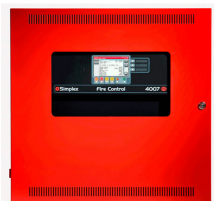

## 2 BAY BB/GDOOR/DRESS PNL RED

**\$393.520** \$468.289 con IVA

- Código: **91161**
- Marca: **SIMPLEX**
- Modelo- P/N: **2975-9442**

### TIENDAS

- Huechuraba : **Ultimas Unidades**
- Sucursal Exequiel: **Sin Stock**

**Recíbelo el siguiente día hábil en Santiago Metropolitano / 2-3 días hábiles mediante FEDEX en regiones.**

El 2 BAY BB/GDOOR/DRESS PNL RED es el producto que ests buscando para mejorar la seguridad de tu hogar. Con su diseo elegante y resistente, este producto de la reconocida marca SIMPLEX te brindar tranquilidad y proteccin en todo momento. Caractersticas destacadas: - Panel frontal de dress - Color rojo No te preocupes por las especificaciones tcnicas, en Artilec nos aseguramos de brindarte toda la informacin que necesitas. Visita nuestra tienda online para encontrar detalles completos sobre el 2 BAY BB/GDOOR/DRESS PNL RED de SIMPLEX. La marca SIMPLEX es reconocida por su calidad y fiabilidad en la industria de la seguridad. Confa en una marca lder y elige el 2 BAY BB/GDOOR/DRESS PNL RED para proteger a tus seres queridos y tus pertenencias. No esperes ms, compra el 2 BAY BB/GDOOR/DRESS PNL RED en Artilec y disfruta de la tranquilidad que mereces.

#### BASE DIRECCIONABLE

Codigo: **91011**  
Marca: **SIMPLEX**  
**4098-9792**  
\$24.740 +iva