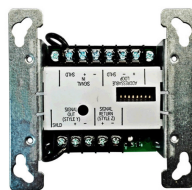

La Tapa 100x100 para Mdulos Simplex es una excelente opción para asegurar la protección de tus mdulos Simplex. Fabricada con materiales de alta resistencia y durabilidad, esta tapa garantiza la seguridad de tus instalaciones. Especificaciones técnicas: - Número de serie: 4090-9802 - Marca: Simplex Características: - Diseño compacto y resistente - Fácil instalación - Compatibilidad con mdulos Simplex No arriesgues la seguridad de tus instalaciones. Con la Tapa 100x100 para Mdulos Simplex, tendrás la tranquilidad de contar con un producto confiable y eficiente. Marca: Simplex es reconocida a nivel mundial por su excelencia en productos de seguridad. Su experiencia y calidad son garantía de confianza y fiabilidad. Explora nuestra tienda online y descubre nuestra amplia gama de productos de seguridad. Escoge Artilec, tu aliado en seguridad.

#### MODULO RELE DIRECCIONABLE

Código: **91015**  
 Marca: **SIMPLEX**  
**4090-9002**  
 \$44.610 +iva