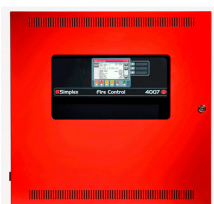

#### BASE DIRECCIONABLE

Codigo: **91011**  
Marca: **SIMPLEX**  
**4098-9792**  
\$24.740 +iva