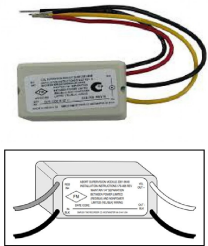

MODULO SUPERVISION ABORTO

$19.220 $22.872 con IVA

- Código: **91207**
- Marca: **SIMPLEX**
- Modelo- P/N: **2081-9048**

TIENDAS

- Huechuraba : **En stock disponibilidad inmediata**
- Sucursal Exequiel: **Sin Stock**

Recíbelo el siguiente día hábil en Santiago Metropolitano / 2-3 días hábiles mediante FEDEX en regiones.

El Modulo de Supervisin de Aborto SIMPLEX 2081-9048 es la solucin perfecta para garantizar la seguridad de tu hogar. Esta herramienta de alta tecnologia proporciona un control completo y detallado, permitindote estar siempre informado y protegido. Con sus especificaciones tcnicas de vanguardia, este mdulo ofrece funciones avanzadas que te brindarn tranquilidad y confianza. Permite monitorear y controlar la seguridad de tu hogar de manera eficiente y segura. El Modulo de Supervisin de Aborto SIMPLEX 2081-9048 es fcil de instalar y operar. Su diseo compacto y moderno se adapta perfectamente a cualquier tipo de ambiente. Adems, cuenta con la garanta de calidad de la reconocida marca SIMPLEX, lder en el mercado de seguridad. No arriesgues la seguridad de tu hogar. Adquiere el Modulo de Supervisin de Aborto SIMPLEX 2081-9048 en Artilec y protege a tu familia y tus bienes ms valiosos.